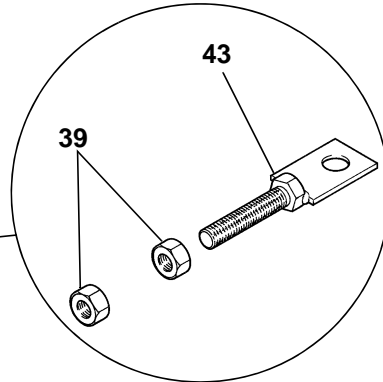

TAV. 632/1

RIF.	CODICE	DESCRIZIONE	N.
1	1020072	Seeger I 72 UNI7437	2
2	0002659	M6	2
3	3000990		2
4	3000640		2
5	3008429		2
6	1111208	M12x25 UNI5739	2
7	1212000	ø12 UNI1751	2
8	3008431		2
9	0001452	6207	2
10	0001803	45x60x7	2
11	3010656	Dx	1
	3010655	Sx	1
12	1111416	M14x45 UNI5739	4
13	3001118	14,5x35x5	4
14	1012414	M14 UNI7474	4
15	3011393	FOX - FL - FZL 160 S	1
	3011496	FOX 175 S	1
	3011451	FOX - FL - FZL 190 S	1
	3011498	FOX - FL 210 S	1
	3011517	FOX - FL - FZL 225 S	1
	3011401	FL - FZL 250 S	1
16	3011231	FOX - FL - FZL 160 S	1
	3011495	FOX 175 S	1
	3011453	FOX - FL - FZL 190 S	1
	3011501	FOX - FL 210 S	1
	3011503	FOX - FL - FZL 225 S	1

RIF.	CODICE	DESCRIZIONE	N.
	3011402	FL - FZL 250 S	1
17	8190026	FOX - FL - FZL 160 S ø140	1
	8190027	FOX - FL - FZL 160 S ø194	1
	8196014	FOX 175 S ø140	1
	8196015	FOX 175 S ø194	1
	8200022	FOX - FL - FZL 190 S ø140	1
	8200021	FOX - FL - FZL 190 S ø194	1
	8205007	FOX - FL 210 S ø140	1
	8205008	FOX - FL 210 S ø194	1
	8210018	FOX - FL - FZL 225 S ø140	1
	8210019	FOX - FL - FZL 225 S ø194	1
	8220017	FL - FZL 250 S ø140	1
	8220018	FL - FZL 250 S ø194	1

RIF.	CODICE	DESCRIZIONE	N.

TAV. 633

38

FL - FLA - FOX