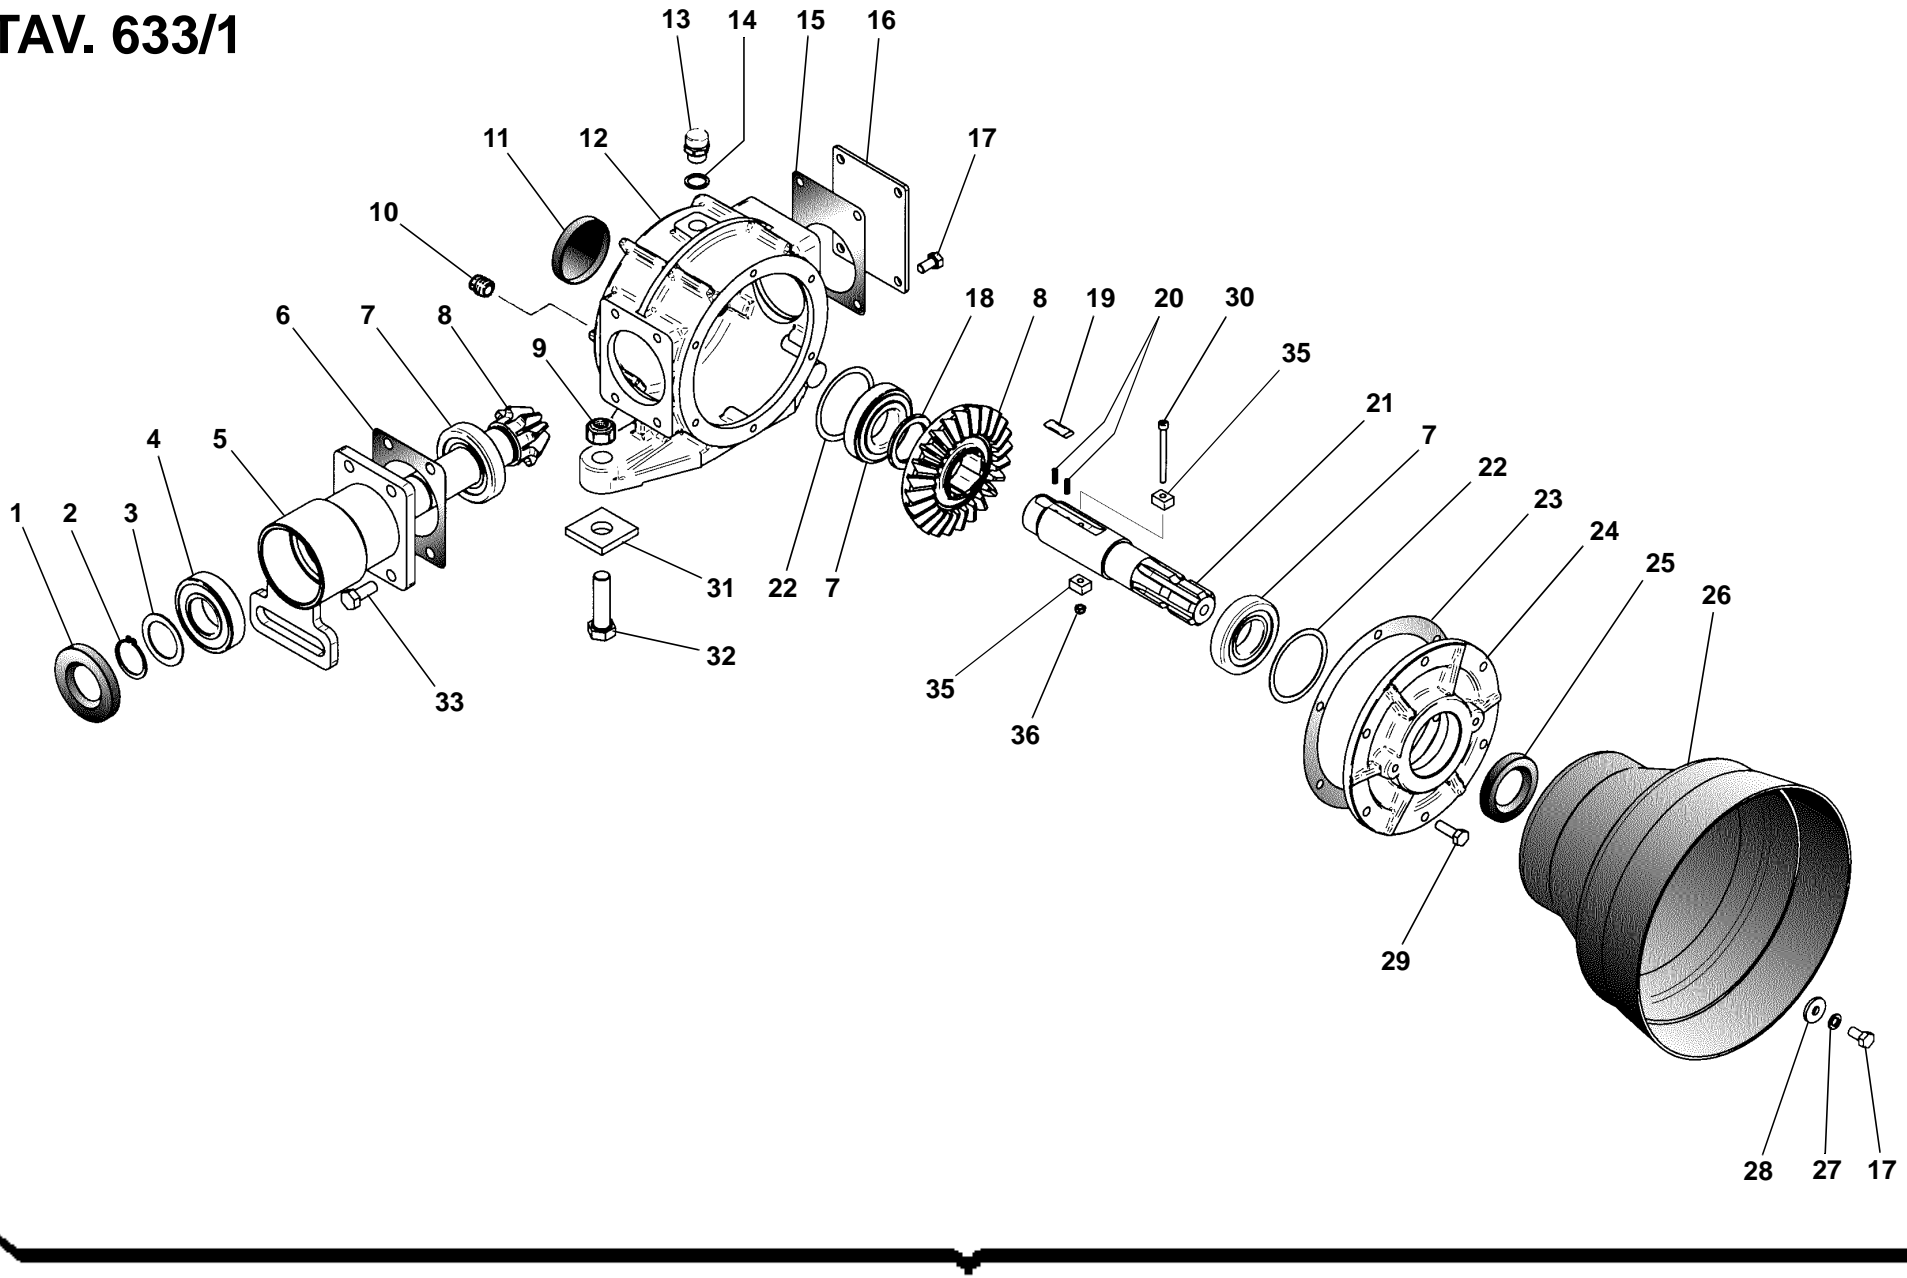

RIF.	CODICE	DESCRIZIONE	N.

TAV. 633

38

FL - FLA - FOX

TAV. 633/1

34

FZL (50 HP)

TAV. 633/1