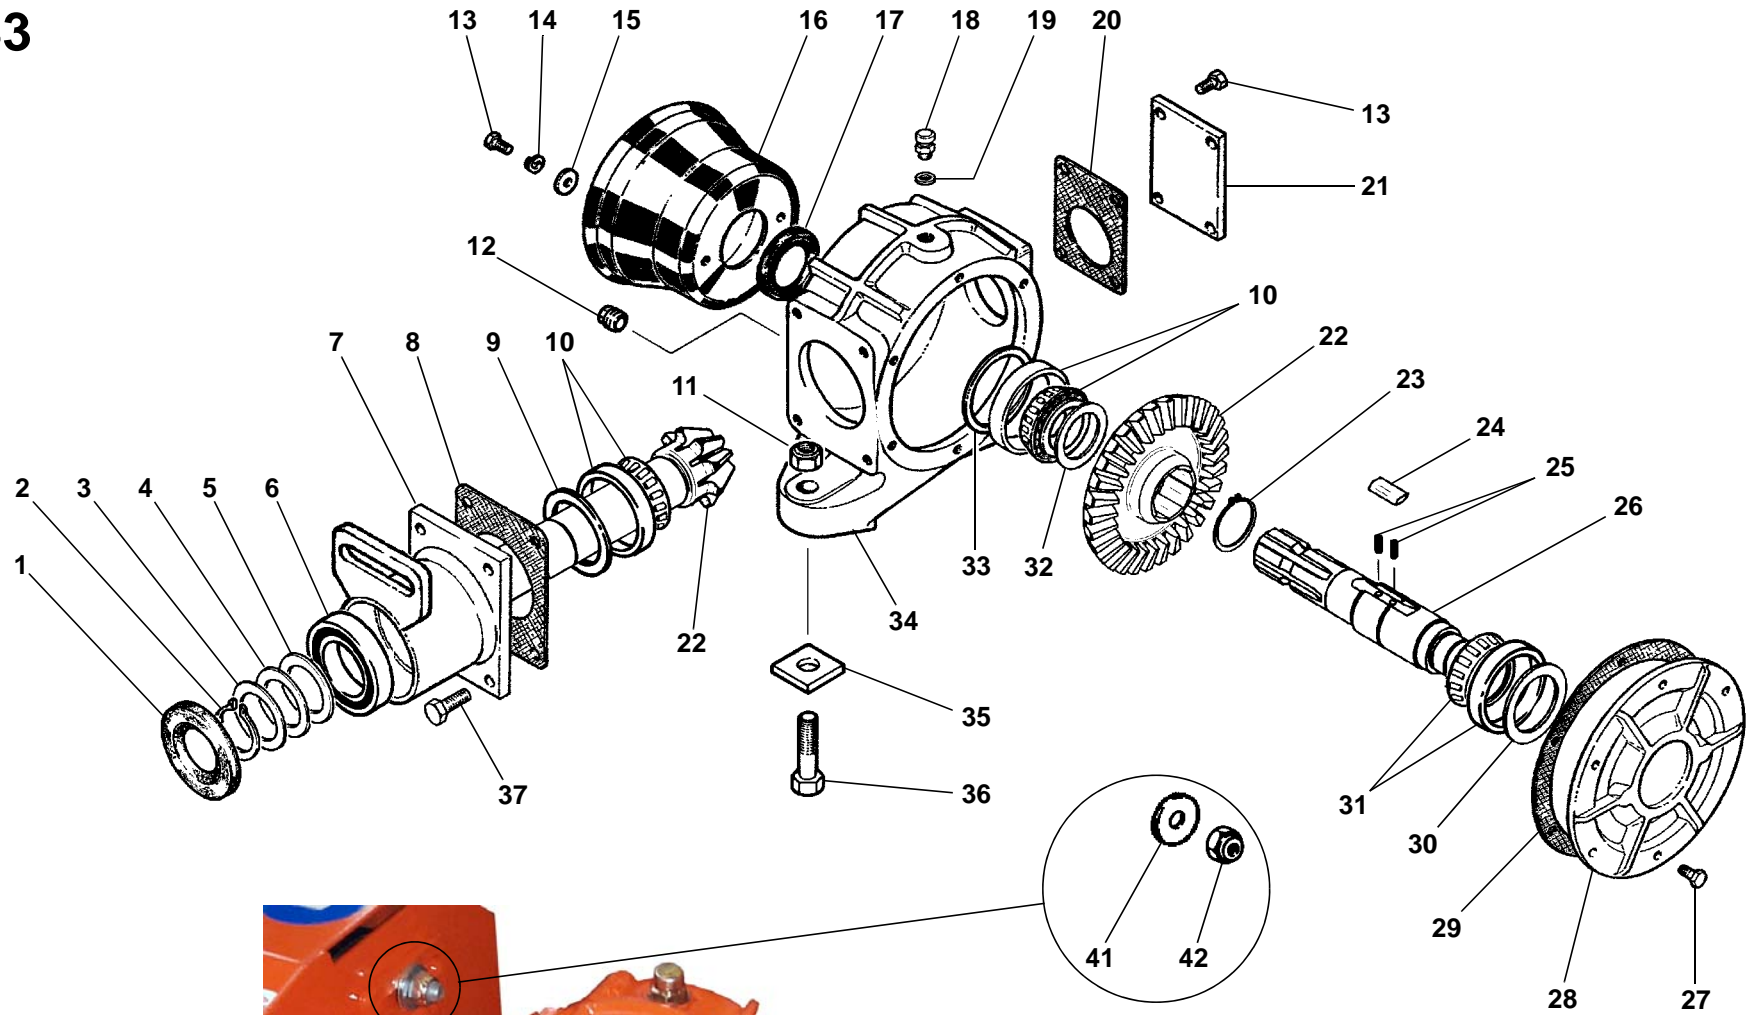

TAV. 632/1

RIF.	CODICE	DESCRIZIONE	N.
1	1020072	Seeger I 72 UNI7437	2
2	0002659	M6	2
3	3000990		2
4	3000640		2
5	3008429		2
6	1111208	M12x25 UNI5739	2
7	1212000	ø12 UNI1751	2
8	3008431		2
9	0001452	6207	2
10	0001803	45x60x7	2
11	3010656	Dx	1
	3010655	Sx	1
12	1111416	M14x45 UNI5739	4
13	3001118	14,5x35x5	4
14	1012414	M14 UNI7474	4
15	3011393	FOX - FL - FZL 160 S	1
	3011496	FOX 175 S	1
	3011451	FOX - FL - FZL 190 S	1
	3011498	FOX - FL 210 S	1
	3011517	FOX - FL - FZL 225 S	1
	3011401	FL - FZL 250 S	1
16	3011231	FOX - FL - FZL 160 S	1
	3011495	FOX 175 S	1
	3011453	FOX - FL - FZL 190 S	1
	3011501	FOX - FL 210 S	1
	3011503	FOX - FL - FZL 225 S	1

RIF.	CODICE	DESCRIZIONE	N.
	3011402	FL - FZL 250 S	1
17	8190026	FOX - FL - FZL 160 S ø140	1
	8190027	FOX - FL - FZL 160 S ø194	1
	8196014	FOX 175 S ø140	1
	8196015	FOX 175 S ø194	1
	8200022	FOX - FL - FZL 190 S ø140	1
	8200021	FOX - FL - FZL 190 S ø194	1
	8205007	FOX - FL 210 S ø140	1
	8205008	FOX - FL 210 S ø194	1
	8210018	FOX - FL - FZL 225 S ø140	1
	8210019	FOX - FL - FZL 225 S ø194	1
	8220017	FL - FZL 250 S ø140	1
	8220018	FL - FZL 250 S ø194	1

RIF.	CODICE	DESCRIZIONE	N.

TAV. 633

38

FL - FLA - FOX