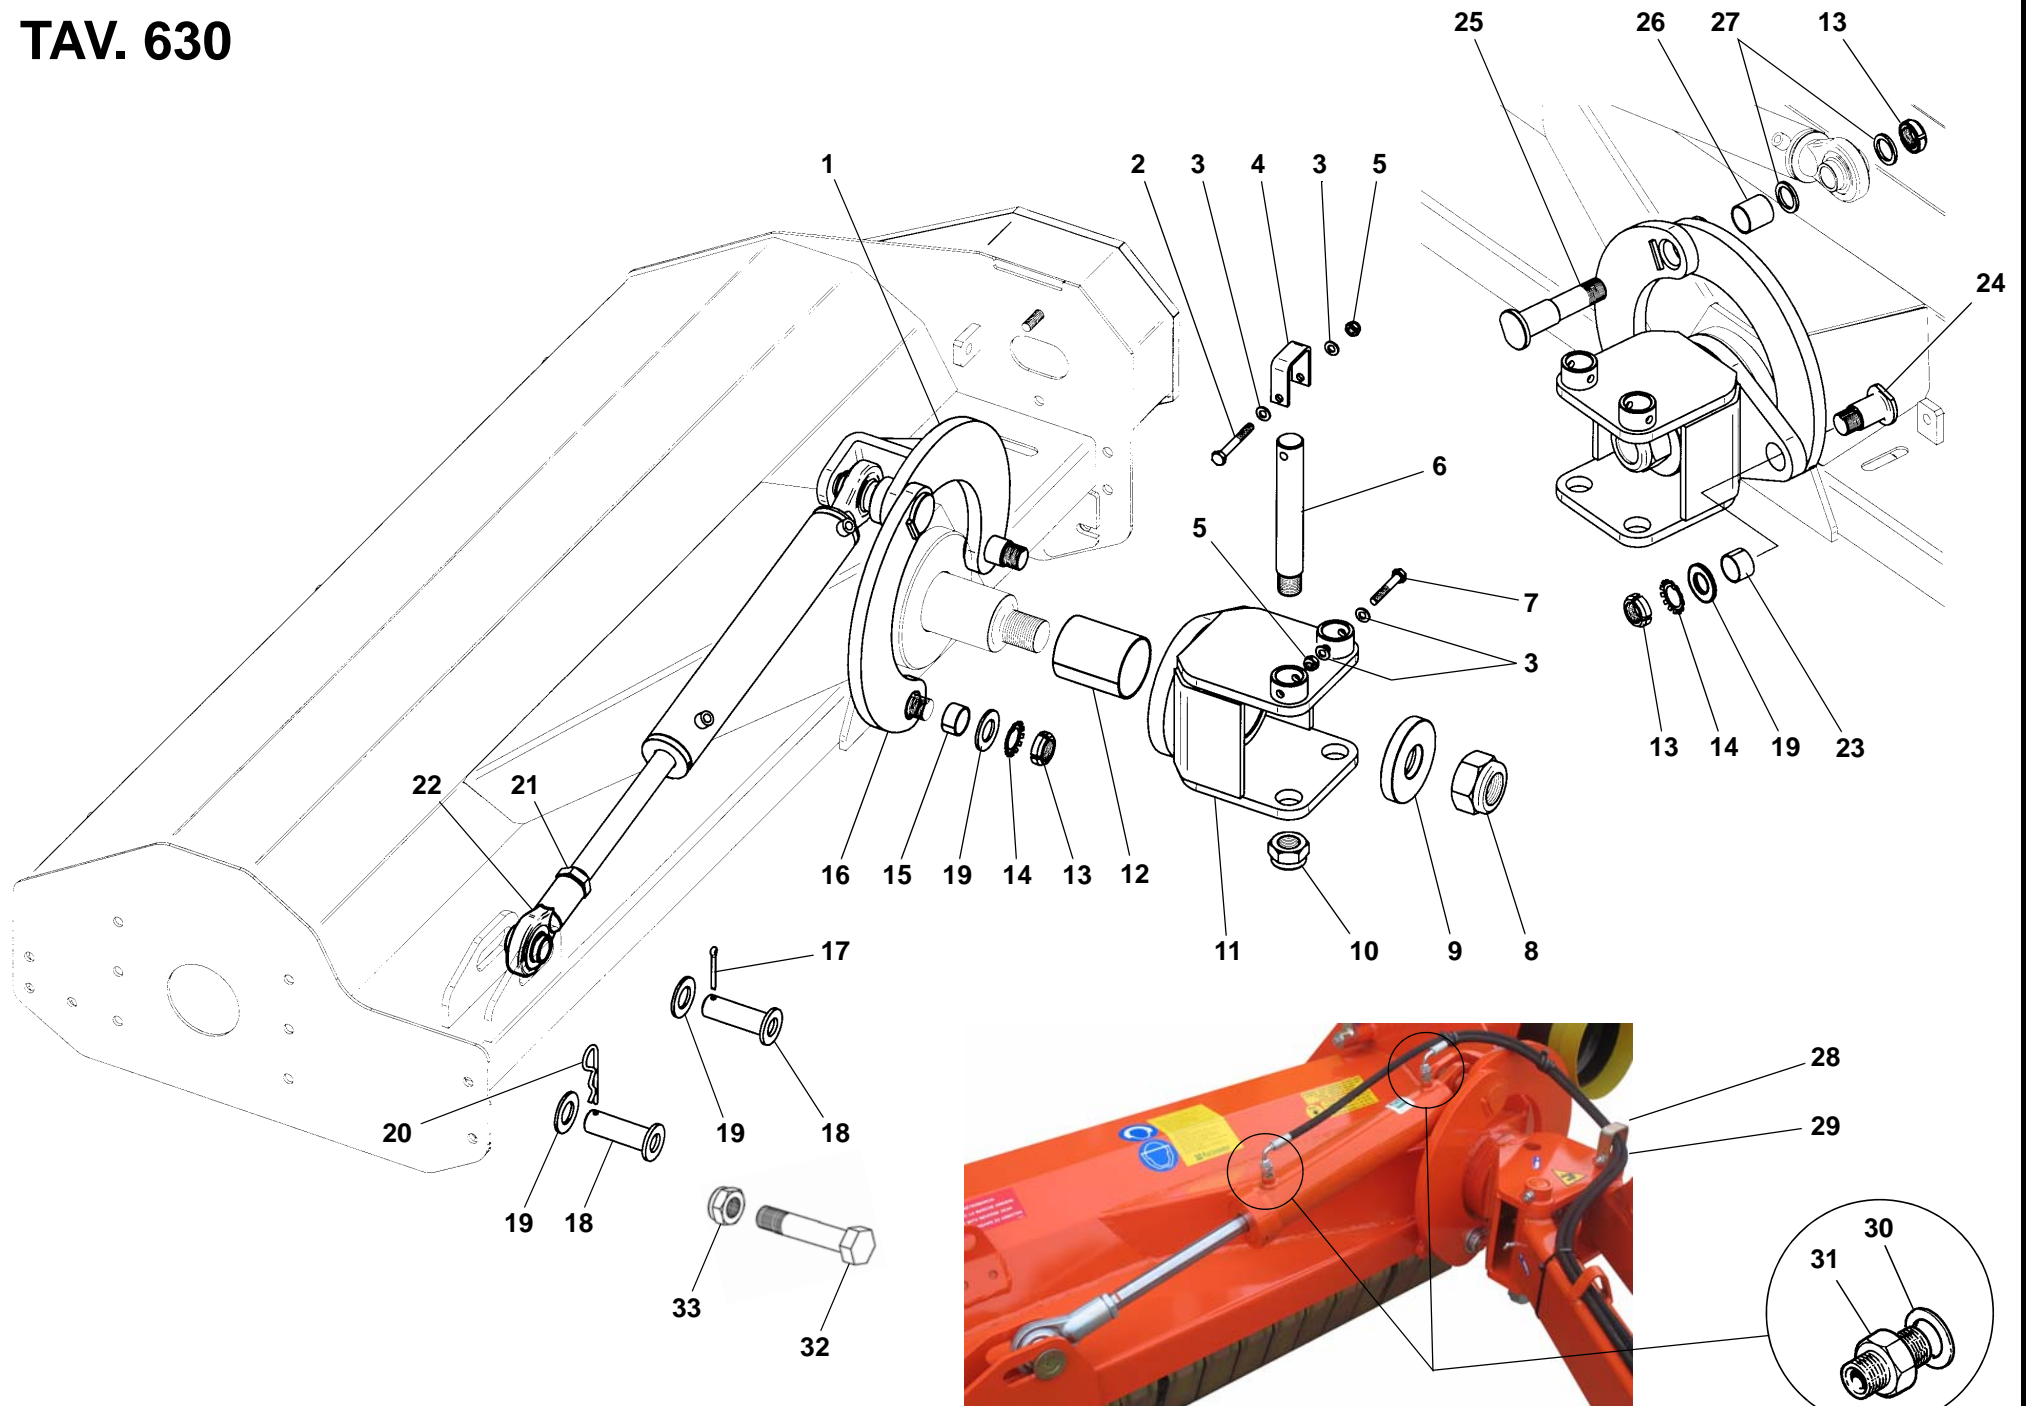

TAV. 629/1

RIF.	CODICE	DESCRIZIONE	N.
1	3011154	FL - FOX - FLA	1
	3009515	FZL	1
2	3009514		1
3	0002654	M10x1	1
4	1022430	M30x2 UNI7474	1
5	0001464	KU 40x44x40	2
6	3007609		1
7	1012408	M8 UNI7474	1
8	1108000	ø8 UNI6592	2
9	1120830	M8x80 UNI5931	1
10	1021518	M18x1,5 UNI5589	4
11	3005472	1/2"	4
12	0001715	OR 4093-131	4
13	3002134		1
14	0002115	ø4	1

RIF.	CODICE	DESCRIZIONE	N.

RIF.	CODICE	DESCRIZIONE	N.

TAV. 630