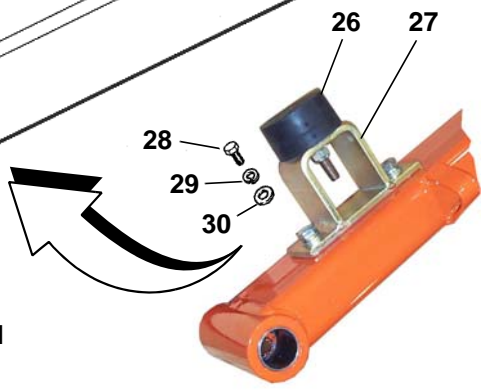

TAV. 629

TAV. 629

RIF.	CODICE	DESCRIZIONE	N.
1	3009229		2
2	1120820	M8x55 UNI5931	2
3	1108000	ø8 UNI6592	4
4	3007538		2
5	3005164		1
6	1021527	M27x2 UNI5589	1
8	0004054		1
9	0003840		1
10	1022430	M30x2 UNI7474	2
11	3005058		2
12	1110000	ø10 UNI6592	4
13	1101024	M10x65 UNI5737	2
14	1012410	M10 UNI7474	2
15	1012408	M8 UNI7474	2
17	0002653	M10x1x45°	2
18	0001476	KU 35x39x50	8
19	3005142	1/4"	2
20	0002025	1/4"	8
21	0002406		1
22	0005602		1
23	0002413		2
24	0002302	1/4"	4
25	0004130		1
26	0002121		1
27	3008898		1
28	1111208	M12x25 UNI5739	2

RIF.	CODICE	DESCRIZIONE	N.
29	1212000	ø12 UNI1751	2
30	1112000	ø12 UNI6592	2

RIF.	CODICE	DESCRIZIONE	N.