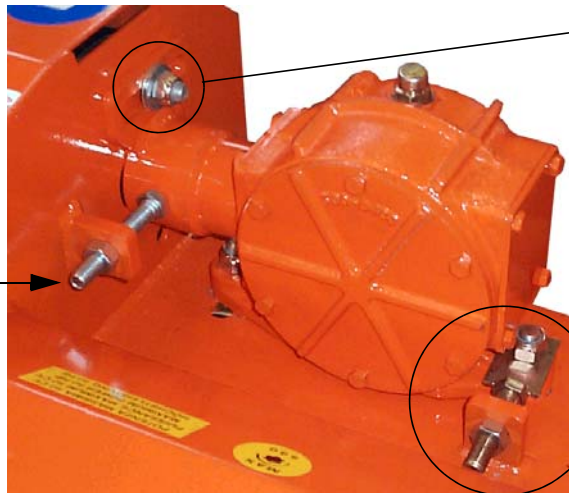

TAV. 632/1

RIF.	CODICE	DESCRIZIONE	N.
1	1020072	Seeger I 72 UNI7437	2
2	0002659	M6	2
3	3000990		2
4	3000640		2
5	3008429		2
6	1111208	M12x25 UNI5739	2
7	1212000	ø12 UNI1751	2
8	3008431		2
9	0001452	6207	2
10	0001803	45x60x7	2
11	3010656	Dx	1
	3010655	Sx	1
12	1111416	M14x45 UNI5739	4
13	3001118	14,5x35x5	4
14	1012414	M14 UNI7474	4
15	3011393	FOX - FL - FZL 160 S	1
	3011496	FOX 175 S	1
	3011451	FOX - FL - FZL 190 S	1
	3011498	FOX - FL 210 S	1
	3011517	FOX - FL - FZL 225 S	1
	3011401	FL - FZL 250 S	1
16	3011231	FOX - FL - FZL 160 S	1
	3011495	FOX 175 S	1
	3011453	FOX - FL - FZL 190 S	1
	3011501	FOX - FL 210 S	1
	3011503	FOX - FL - FZL 225 S	1

RIF.	CODICE	DESCRIZIONE	N.
	3011402	FL - FZL 250 S	1
17	8190026	FOX - FL - FZL 160 S ø140	1
	8190027	FOX - FL - FZL 160 S ø194	1
	8196014	FOX 175 S ø140	1
	8196015	FOX 175 S ø194	1
	8200022	FOX - FL - FZL 190 S ø140	1
	8200021	FOX - FL - FZL 190 S ø194	1
	8205007	FOX - FL 210 S ø140	1
	8205008	FOX - FL 210 S ø194	1
	8210018	FOX - FL - FZL 225 S ø140	1
	8210019	FOX - FL - FZL 225 S ø194	1
	8220017	FL - FZL 250 S ø140	1
	8220018	FL - FZL 250 S ø194	1

RIF.	CODICE	DESCRIZIONE	N.

TAV. 633

38

FL - FLA - FOX