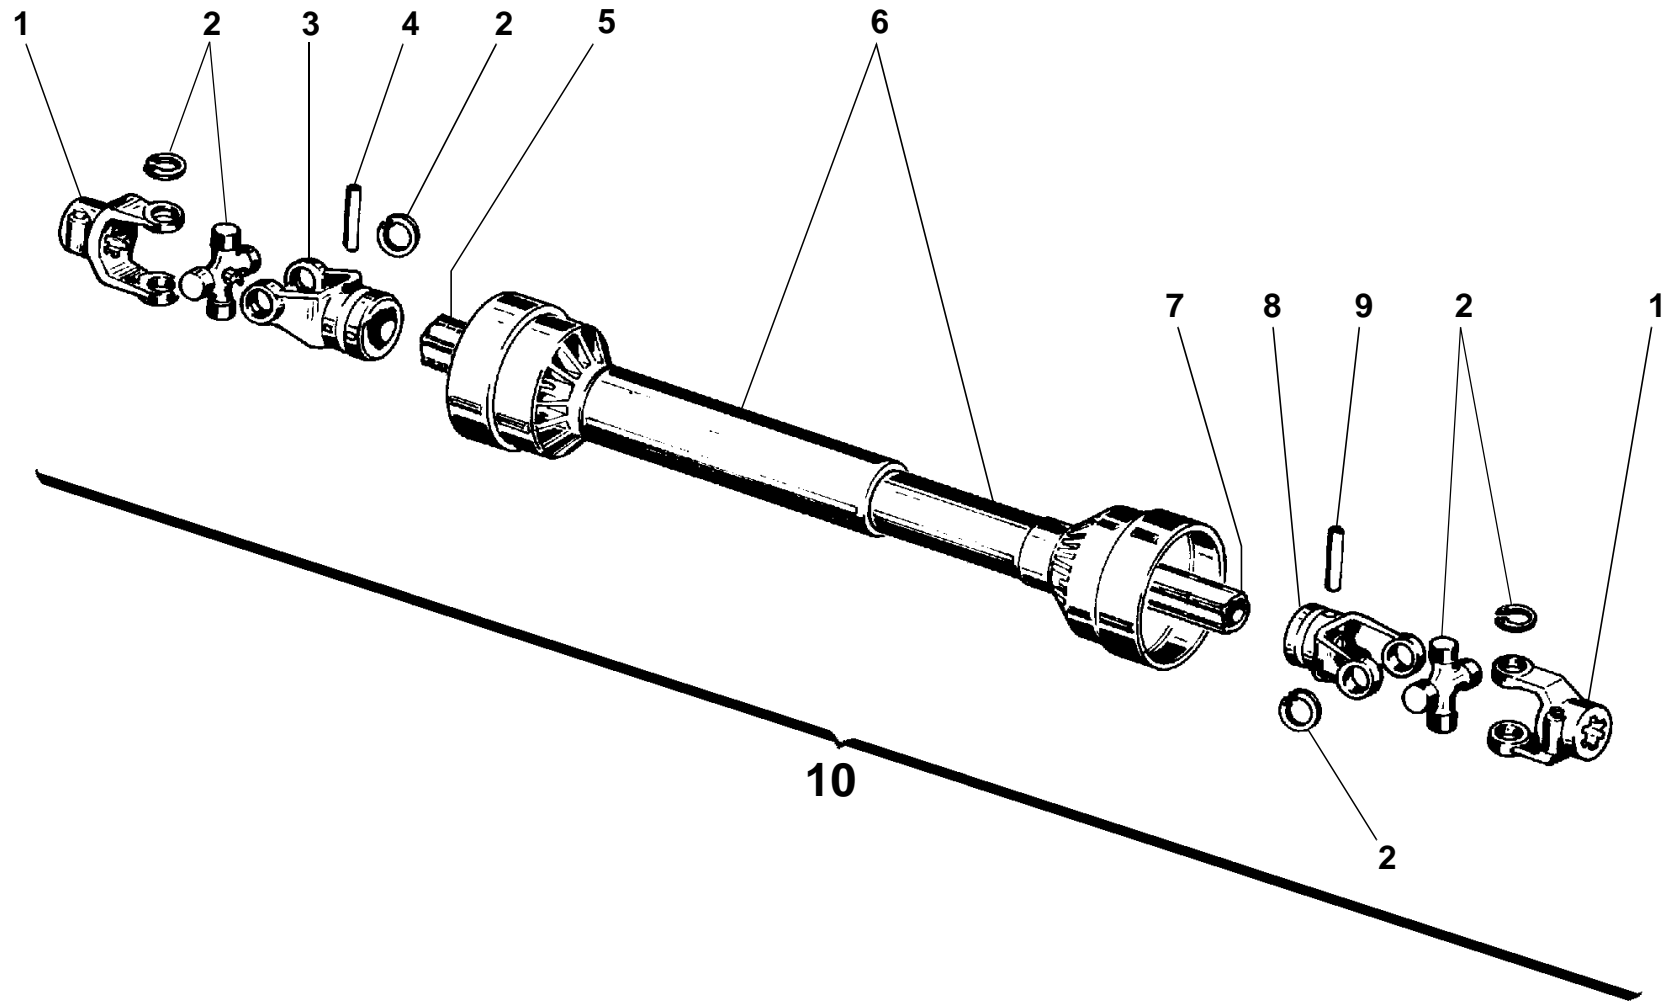

TAV. 633/2

RIF.	CODICE	DESCRIZIONE	N.
1	0001917	45x100x10	1
2	1010045	Seeger E 45 UNI7435	1
3	3002681	45,2x55x2	—
	3004422	46x61x0,25	—
	3001949	46x61x0,5	1
4	0001433	6309	1
5	3010970		1
6	3000108		—
7	0001402	30209	3
8	3011070		1
9	1012418	M18 UNI7474	2
10	0002663	M18x1,5	2
11	0003750	65x6/11	1
12	3000001		1
13	0002679	M18x1,5	1
14	0002024	18x24x1,5	1
15	3000204		1
16	3000095		1
17	1110804	M8x16 UNI5739	4
18	0001503	47x65x4	2
19	3006959		2
20	0006142		4
21	3007906		1
22	3001040	73,5x84x0,5	—
23	3000206		—
	3006675		—

RIF.	CODICE	DESCRIZIONE	N.
24	3001447		1
25	0001801	45x65x10	1
26	0003411		1
27	1208000	∅8 UNI1751	2
28	1309243	∅8 UNI6593	2
29	1110808	M8x25 UNI5739	6
31	3012000		2
32	1101826	M18x70 UNI5737	2
33	1111212	M12x35 UNI5739	4
34	3010973		1
35	11205222	M5x60 UNI5931 12.9	1
36	3009283		2
37	1012405	M5 UNI7474	1

RIF.	CODICE	DESCRIZIONE	N.

TAV. 634