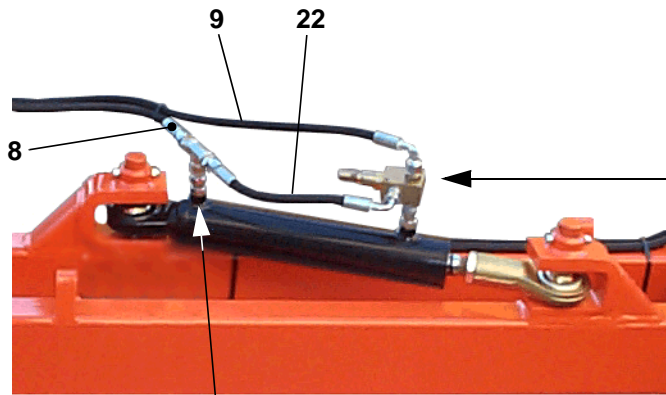

TAV. 629

TAV. 629

RIF.	CODICE	DESCRIZIONE	N.
1	3009229		2
2	1120820	M8x55 UNI5931	2
3	1108000	ø8 UNI6592	4
4	3007538		2
5	3005164		1
6	1021527	M27x2 UNI5589	1
8	0004054		1
9	0003840		1
10	1022430	M30x2 UNI7474	2
11	3005058		2
12	1110000	ø10 UNI6592	4
13	1101024	M10x65 UNI5737	2
14	1012410	M10 UNI7474	2
15	1012408	M8 UNI7474	2
17	0002653	M10x1x45°	2
18	0001476	KU 35x39x50	8
19	3005142	1/4"	2
20	0002025	1/4"	8
21	0002406		1
22	0005602		1
23	0002413		2
24	0002302	1/4"	4
25	0004130		1
26	0002121		1
27	3008898		1
28	1111208	M12x25 UNI5739	2

RIF.	CODICE	DESCRIZIONE	N.
29	1212000	ø12 UNI1751	2
30	1112000	ø12 UNI6592	2

RIF.	CODICE	DESCRIZIONE	N.